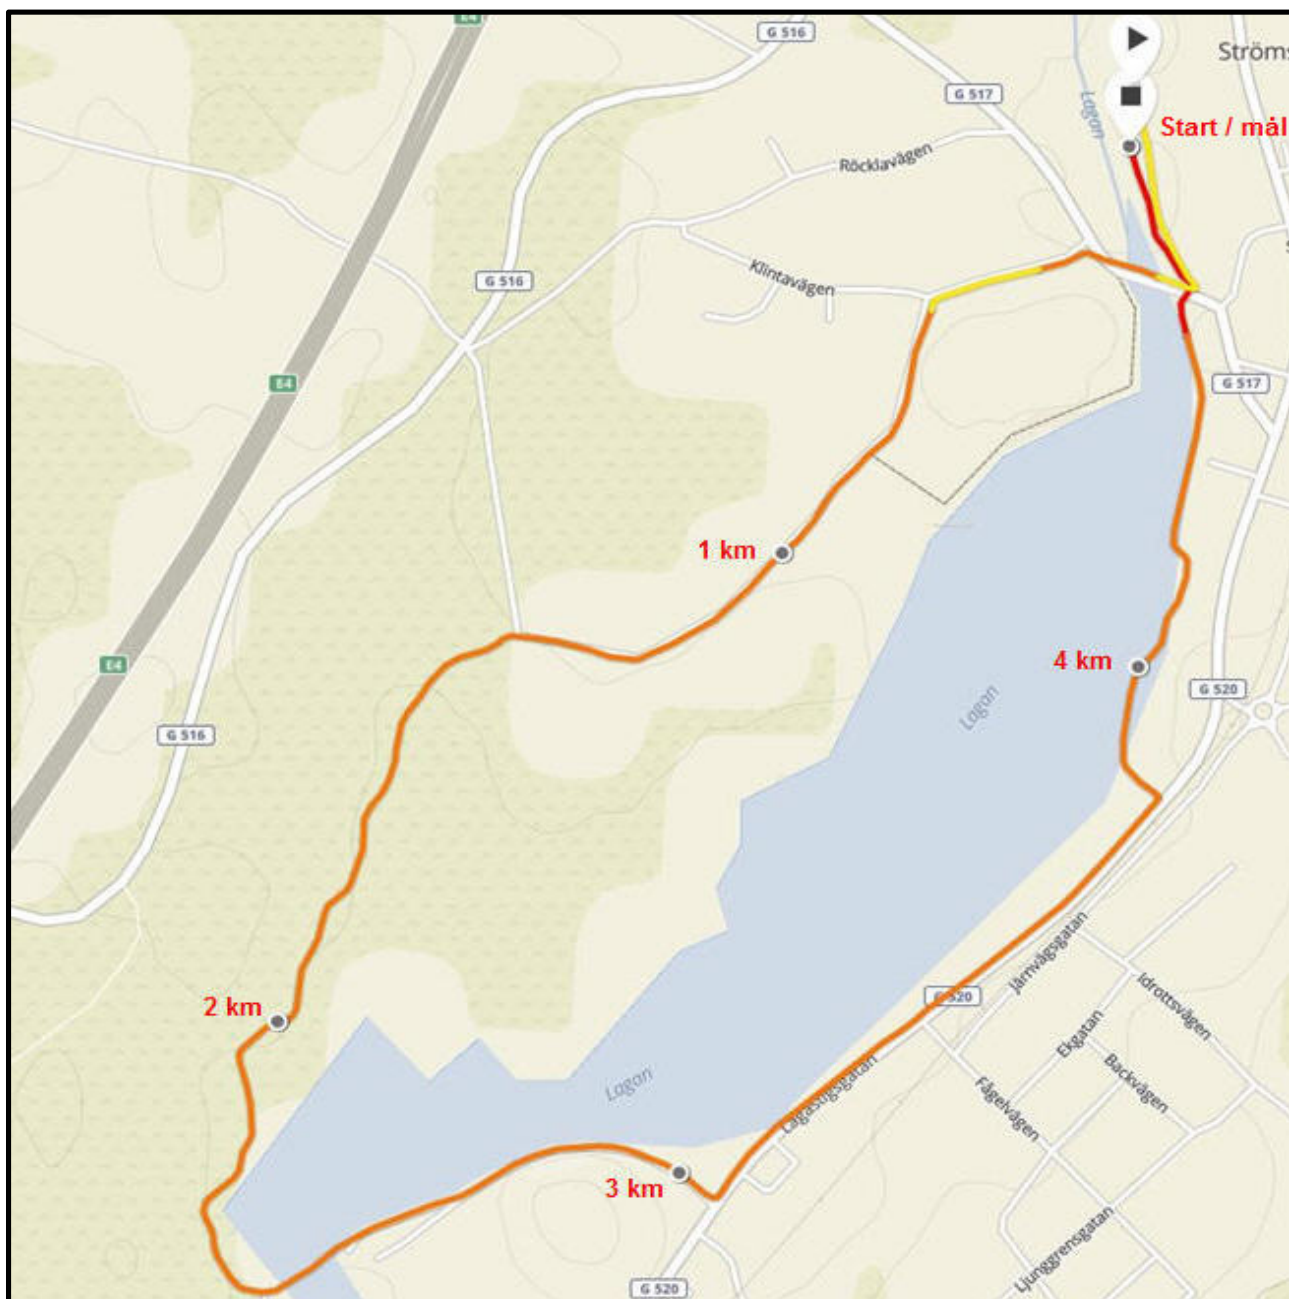

Korta banan, 4,8 km, Bansträckning