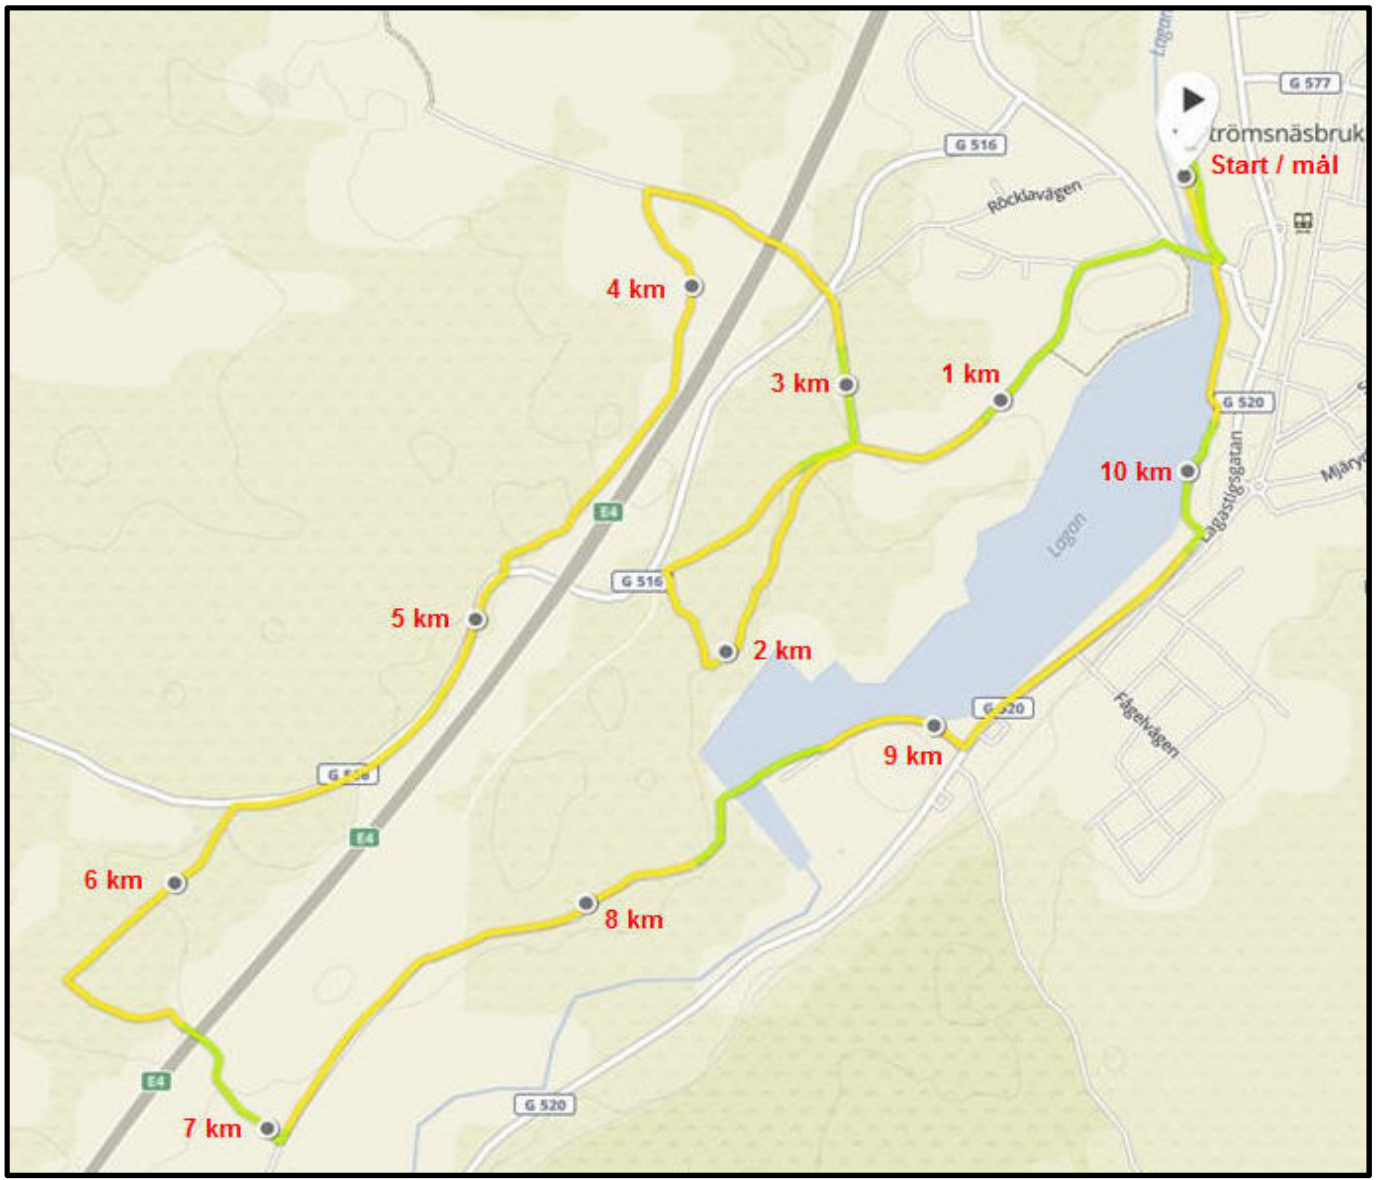

Långa banan, 10,8 km, Bansträckning