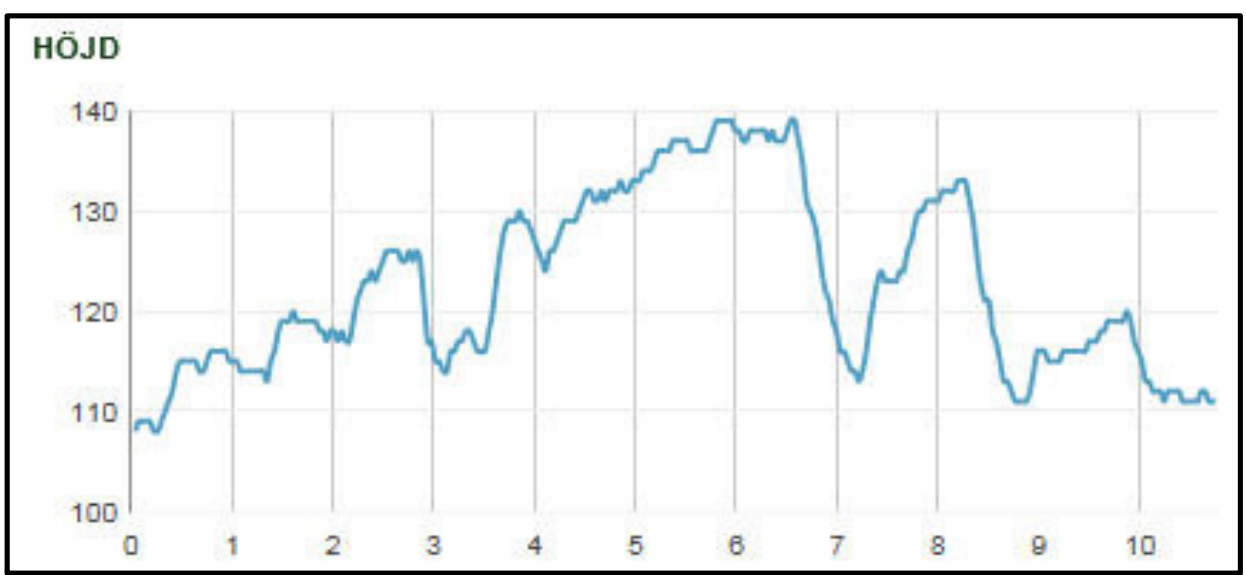

Långa banan, 10,8 km, Banprofil